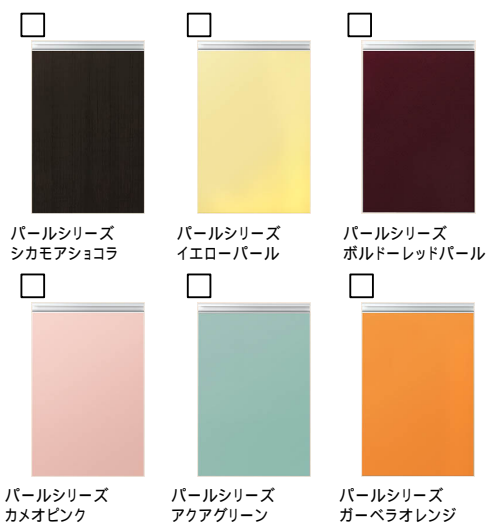

見積コーディネートおすすめ扉

カウンター

人造大理石カウンター
サンドホワイト

キッチンパネル

装備品と特長

ニューベーシック
ジャンボシンク

ハンドシャワー水栓
SFB452SXT05

天面操作
IHクッキングヒーター
CHCST6TMシルバー色

シロッコファン
BDR3HE7517T1SIシルバー色

洗剤スタンド
置き場に困る洗剤やスポンジを
シンク内にセット。

ママポケット付き
包丁やハサミがサッと取り出せ
て便利です。

プルスライド食器洗い乾燥機
(フルオープンタイプ)
NPP45R2PSTMシルバー色

照明付き吊戸棚
TT090H7ABP