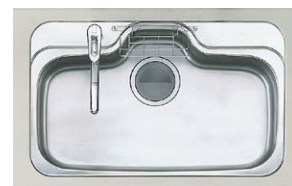

見積コーディネートおすすめ扉

カウンター

人造大理石カウンター
サンドホワイト

キッチンパネル

装備品と特長

ニューベーシック
ジャンボシンク

ハンドシャワー水栓
SFB452SXT05

天面操作
IHクッキングヒーター
CHCST6TMシルバー色

シロッコファン
BDR3HE7517T1SIシルバー色

洗剤スタンド
置き場に困る洗剤やスポンジを
シンク内にセット。

ママポケット付き
包丁やハサミがサッと取り出せ
て便利です。

プルスライド食器洗い乾燥機
(フルオープンタイプ)
NPP45R2PSTMシルバー色

照明付き吊戸棚
TT090H7ABP

どの扉カラーでも **ONE PRICE!!**
6 SERIES
24 COLOR

鏡面も木目調もすべてワンプライスです